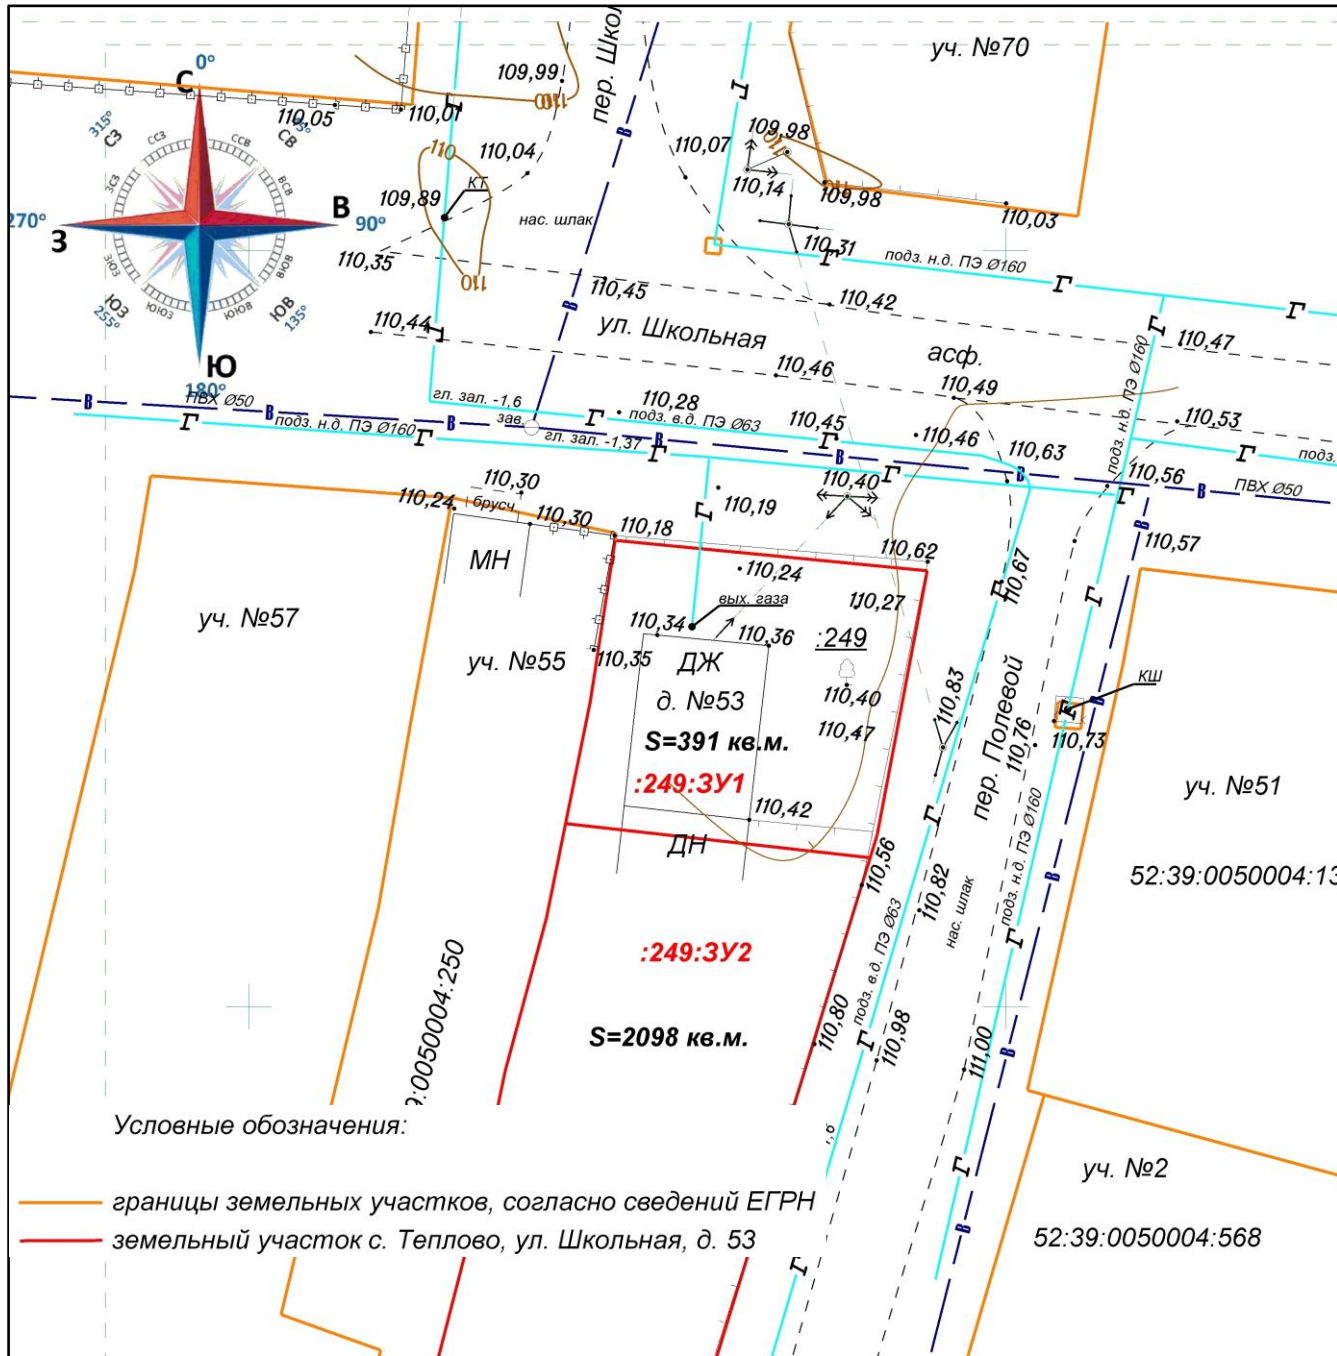

СХЕМА РАЗДЕЛА ЗЕМЕЛЬНОГО УЧАСТКА

кадастровый номер: 52:39:0050004:249

Адрес: Российская Федерация, Нижегородская область,
городской округ город Кулебаки, с. Теплово, ул. Школьная, д. 53

Масштаб 1:500

:3Y1	- обозначение образуемого земельного участка площадью 391 кв. м.
:3Y2	- обозначение образуемого земельного участка площадью 2098 кв. м.
:249	- обозначение исходного земельного участка площадью 2489 кв. м.