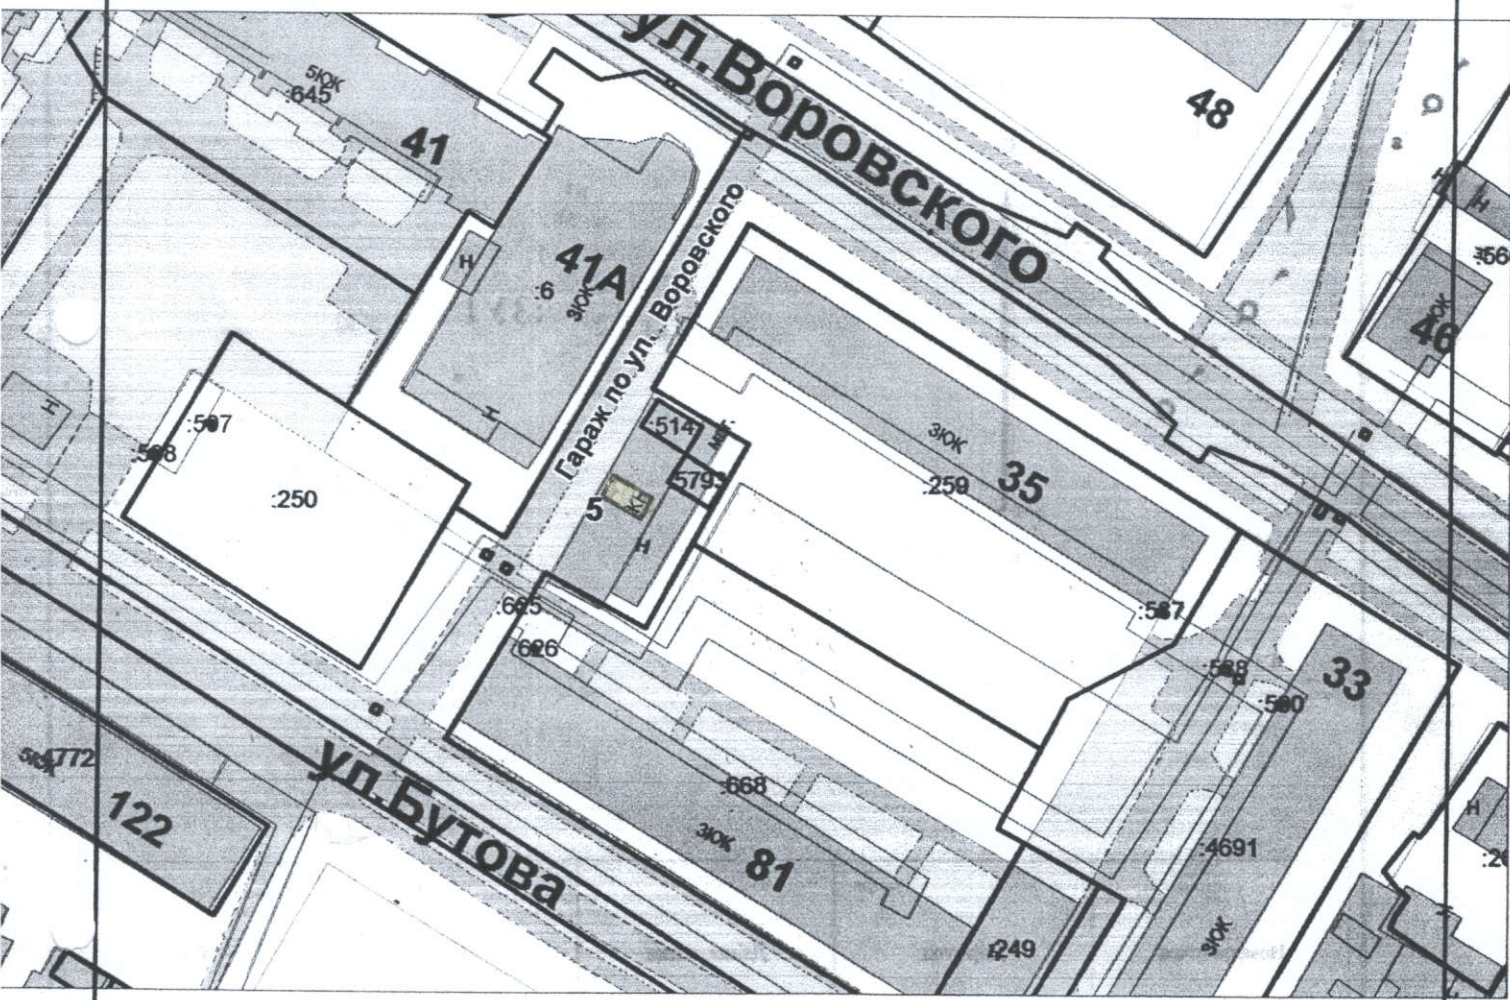

СХЕМА РАСПОЛОЖЕНИЯ ЗЕМЕЛЬНОГО УЧАСТКА
кадастровый квартал: 52:38:0020002
Местоположение: Российская Федерация, Нижегородская область,
городской округ город Кулебаки, г. Кулебаки,
ул. Воровского, во дворе дома №35, гараж № 5.

масштаб 1:1000

Площадь земельного участка фактическая	18 кв.м.
--	----------

Визы:
 КУМИ Администрации городского округа _____ А. В. Борисова
 город Кулебаки Нижегородской области

Отдел архитектуры и организации строительства _____ Д. В. Сажин
 городского округа город Кулебаки Нижегородской области