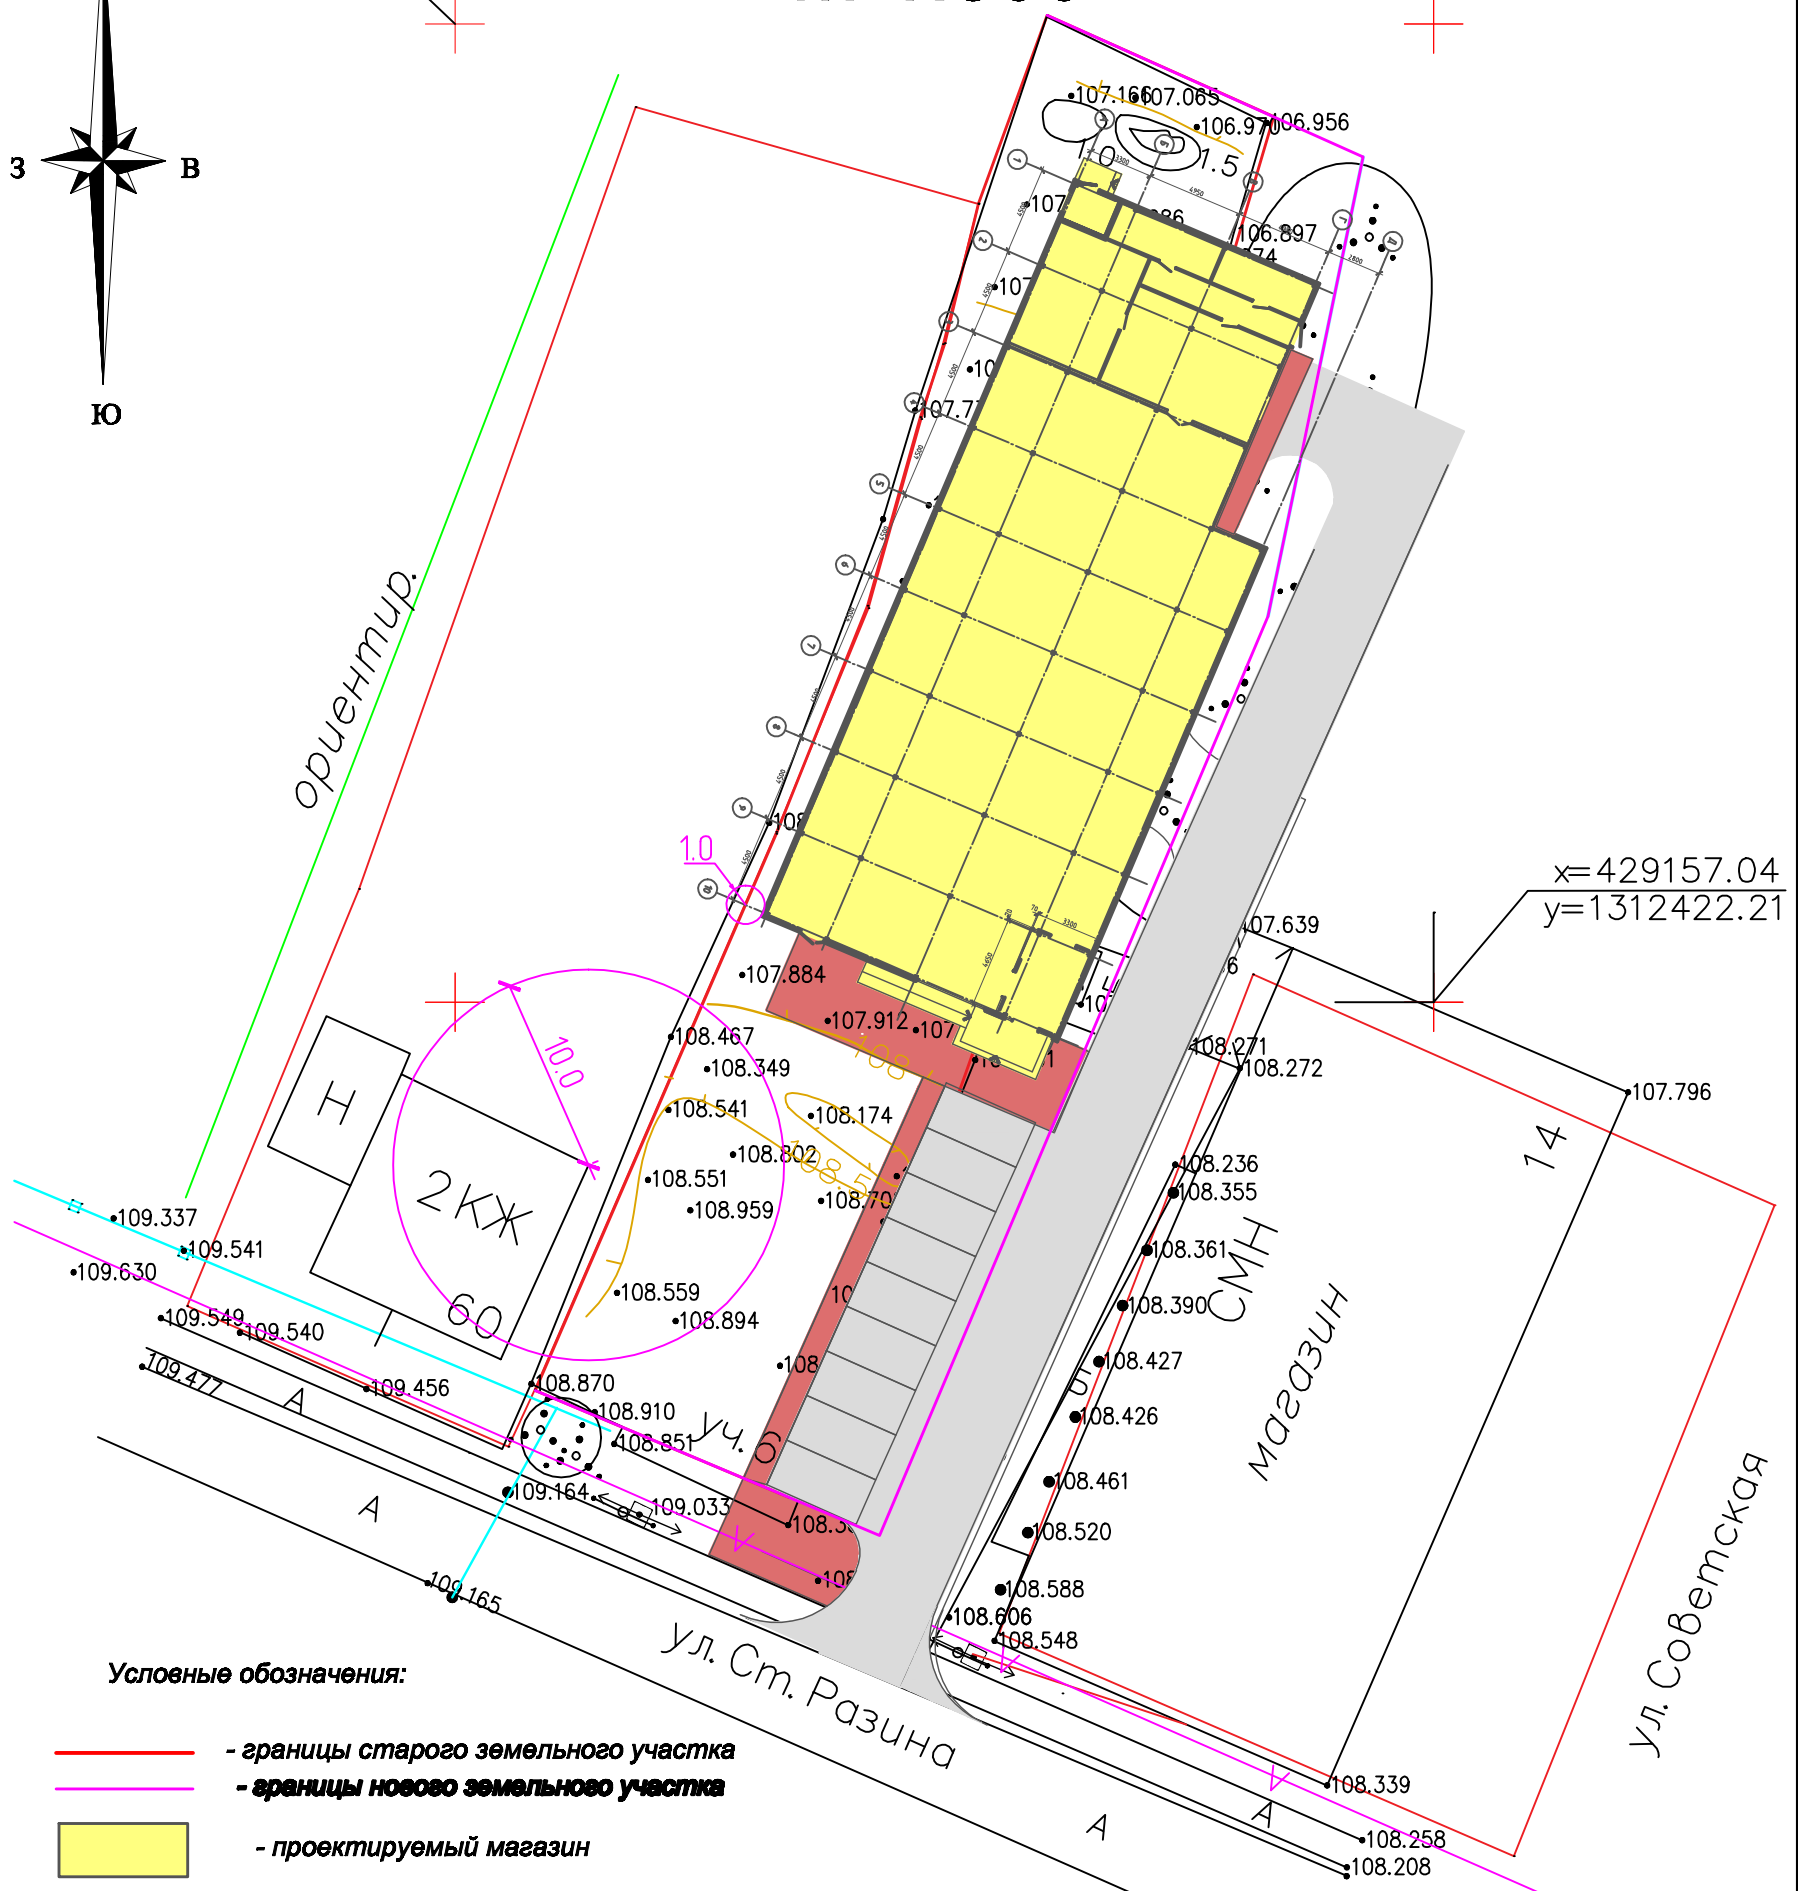

# Схема планировочной организации земельного участка М 1:500

$x=429207,04$   
 $y=1312372,208$

Условные обозначения:

- - границы старого земельного участка
- - границы нового земельного участка
- проектируемый магазин

## ИН - 12/10 - 19 - ПЗУ

Схема планировочной организации  
земельного участка, М1:500

Стадия	Лист	Листов
П	1	

**ООО**  
**=Инпроектсервис=**