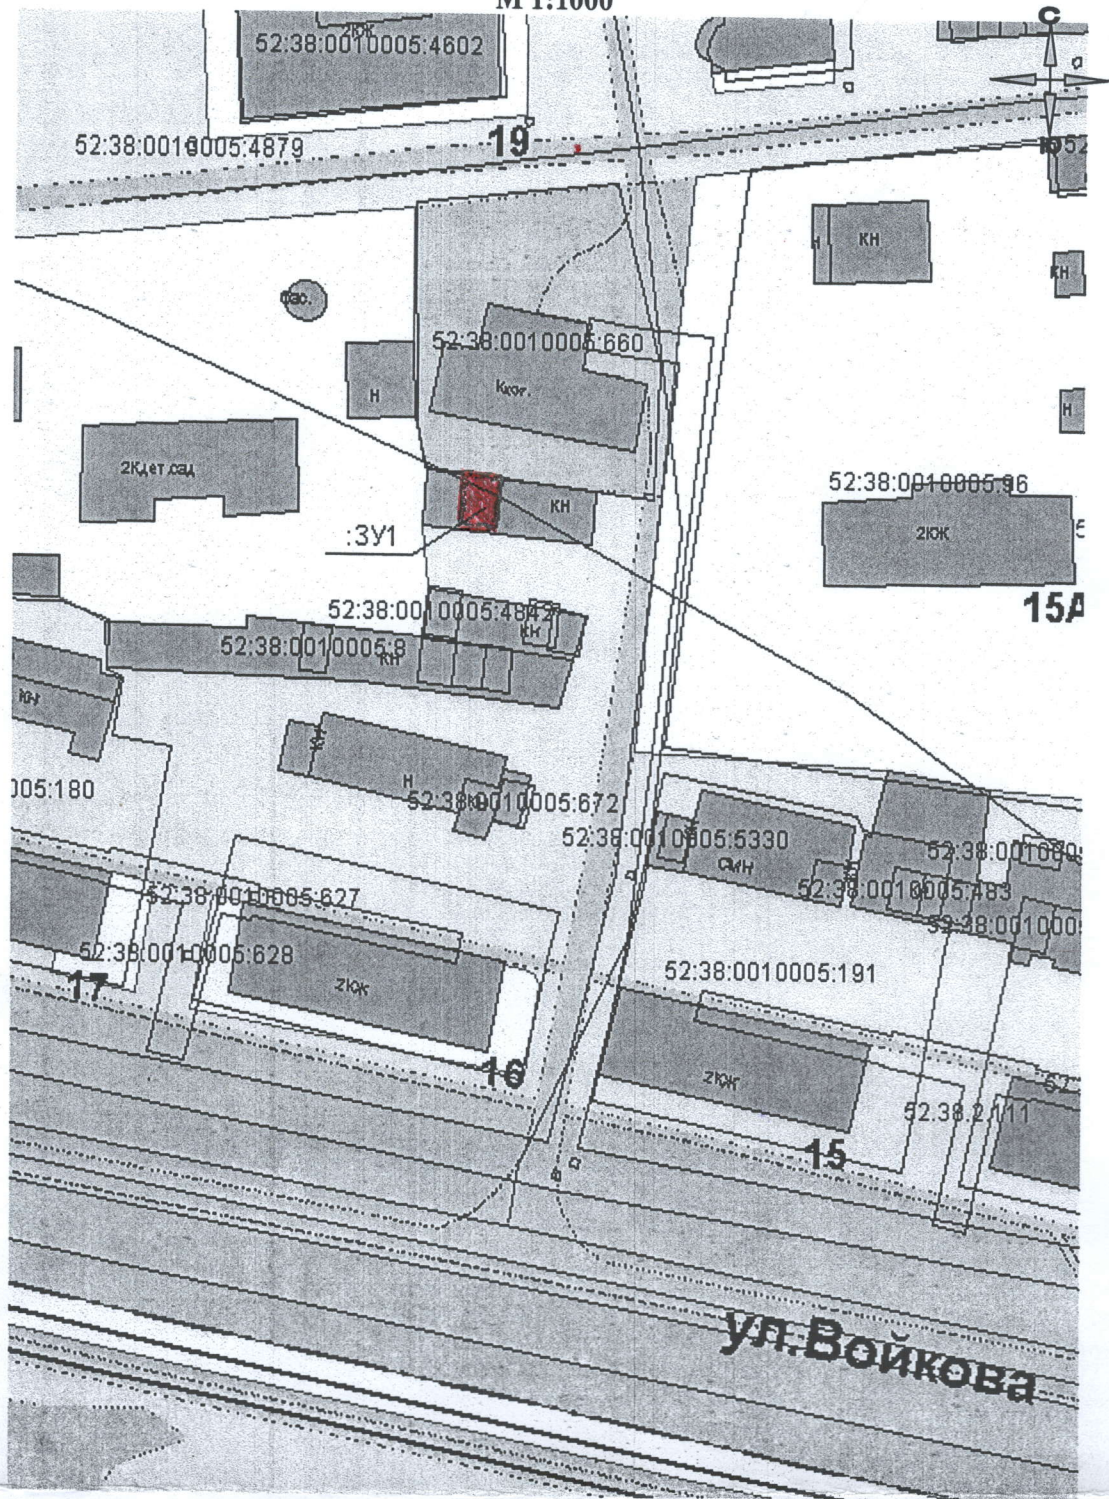

СХЕМА РАСПОЛОЖЕНИЯ ЗЕМЕЛЬНОГО УЧАСТКА

в кадастровом квартале 52:38:0010005

Адрес: Нижегородская область, город Кулебаки,

ГМ Ромашка тер., гараж №51

М 1:1000

Площадь земельного участка :ЗУ1-31,0 кв.м.