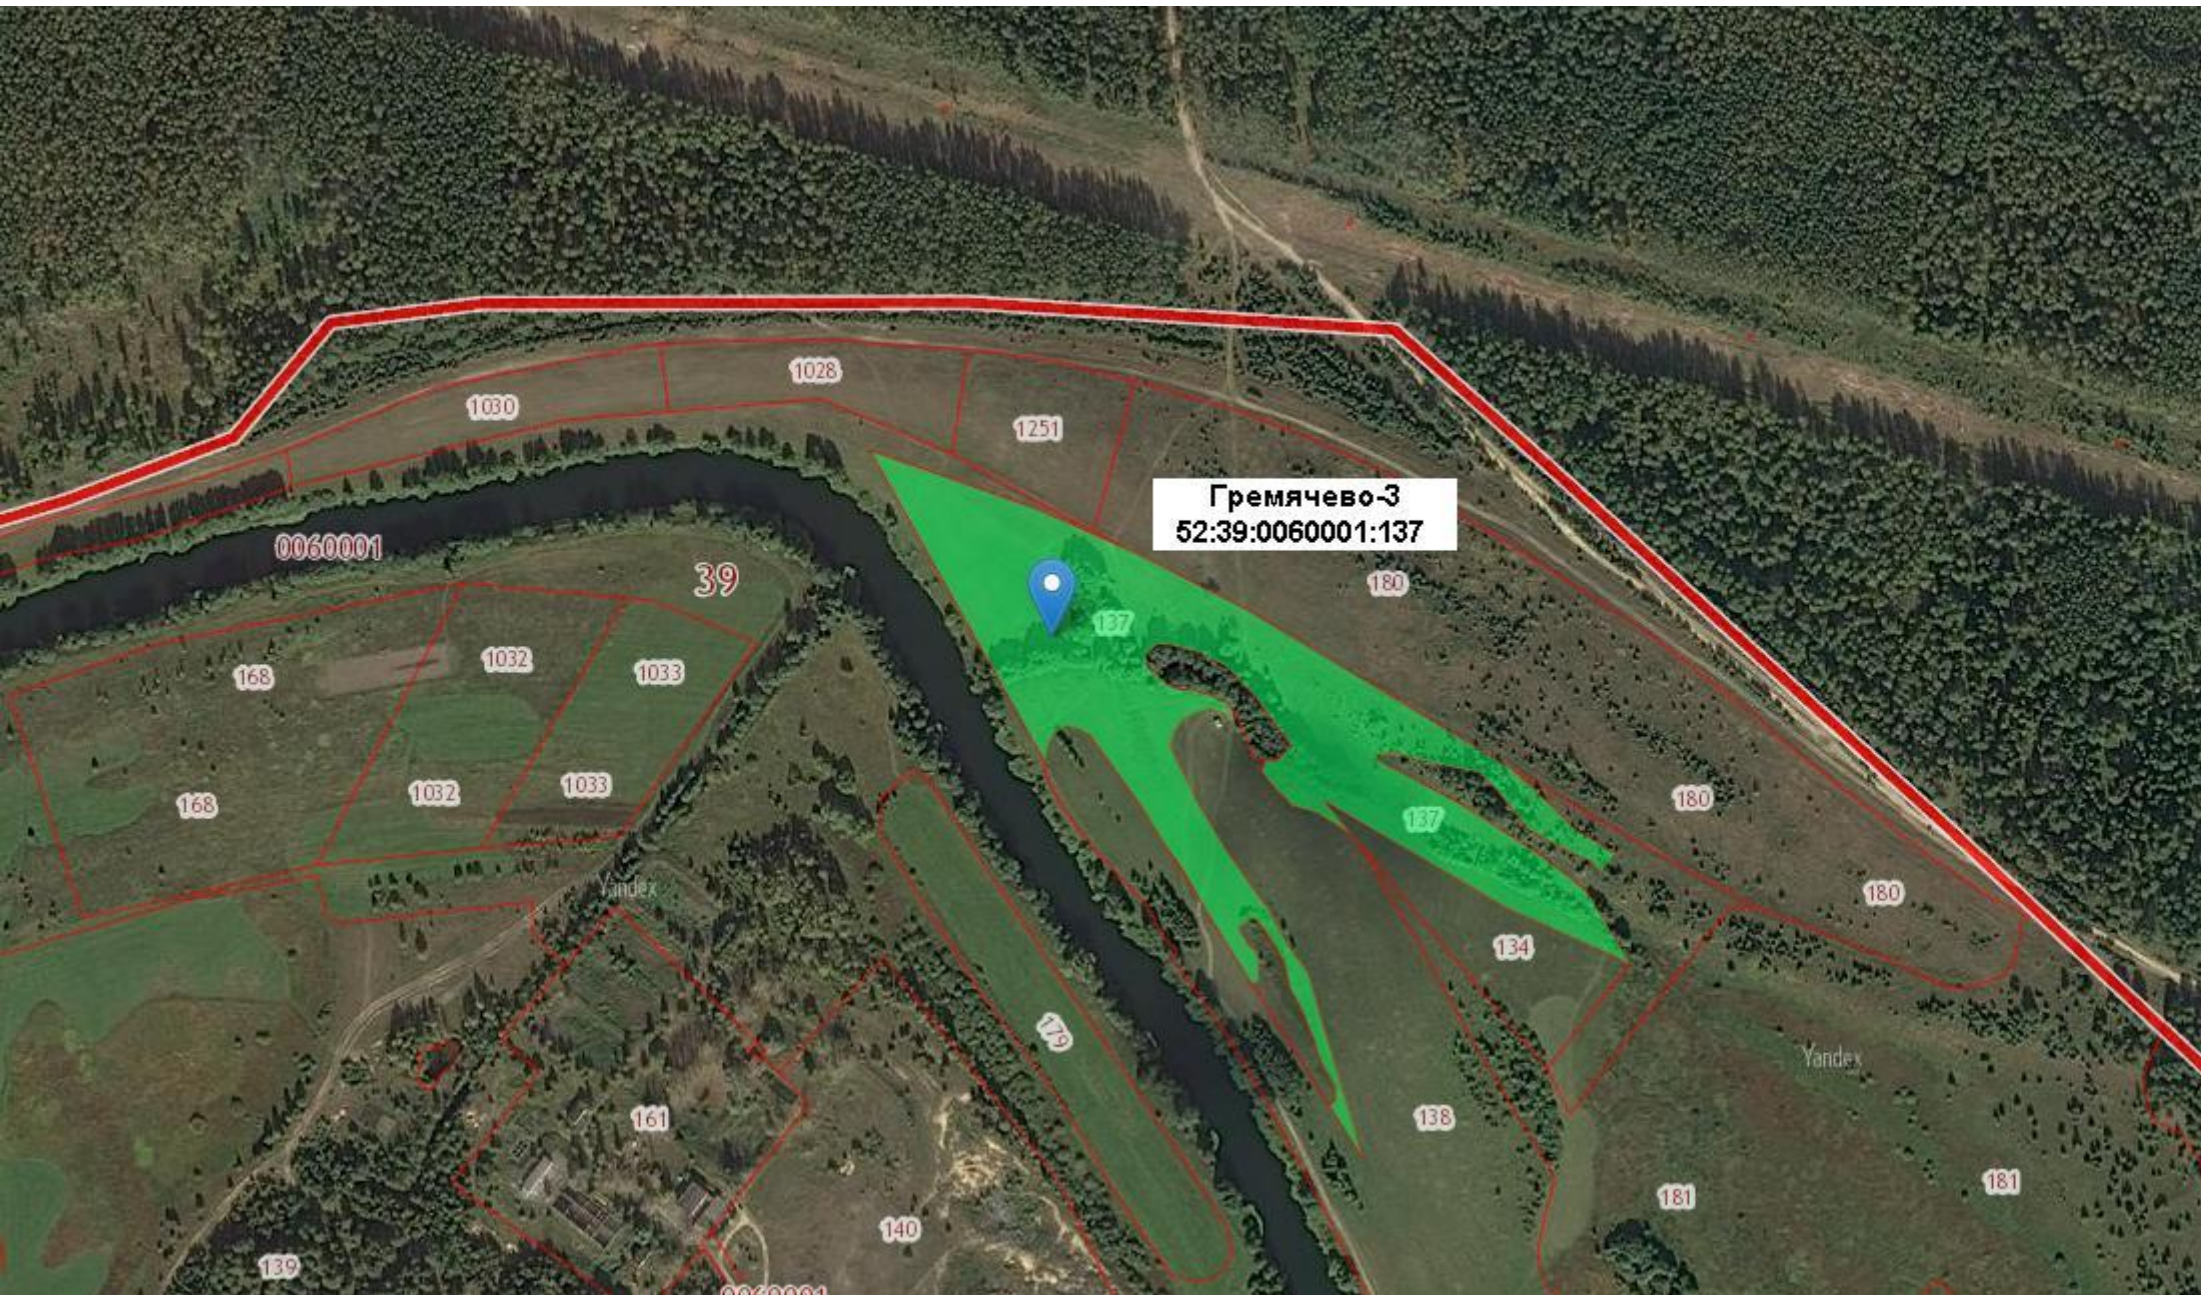

531

2596

819

849

819

851 0060003

Гремячево-3
52:39:0060001:137