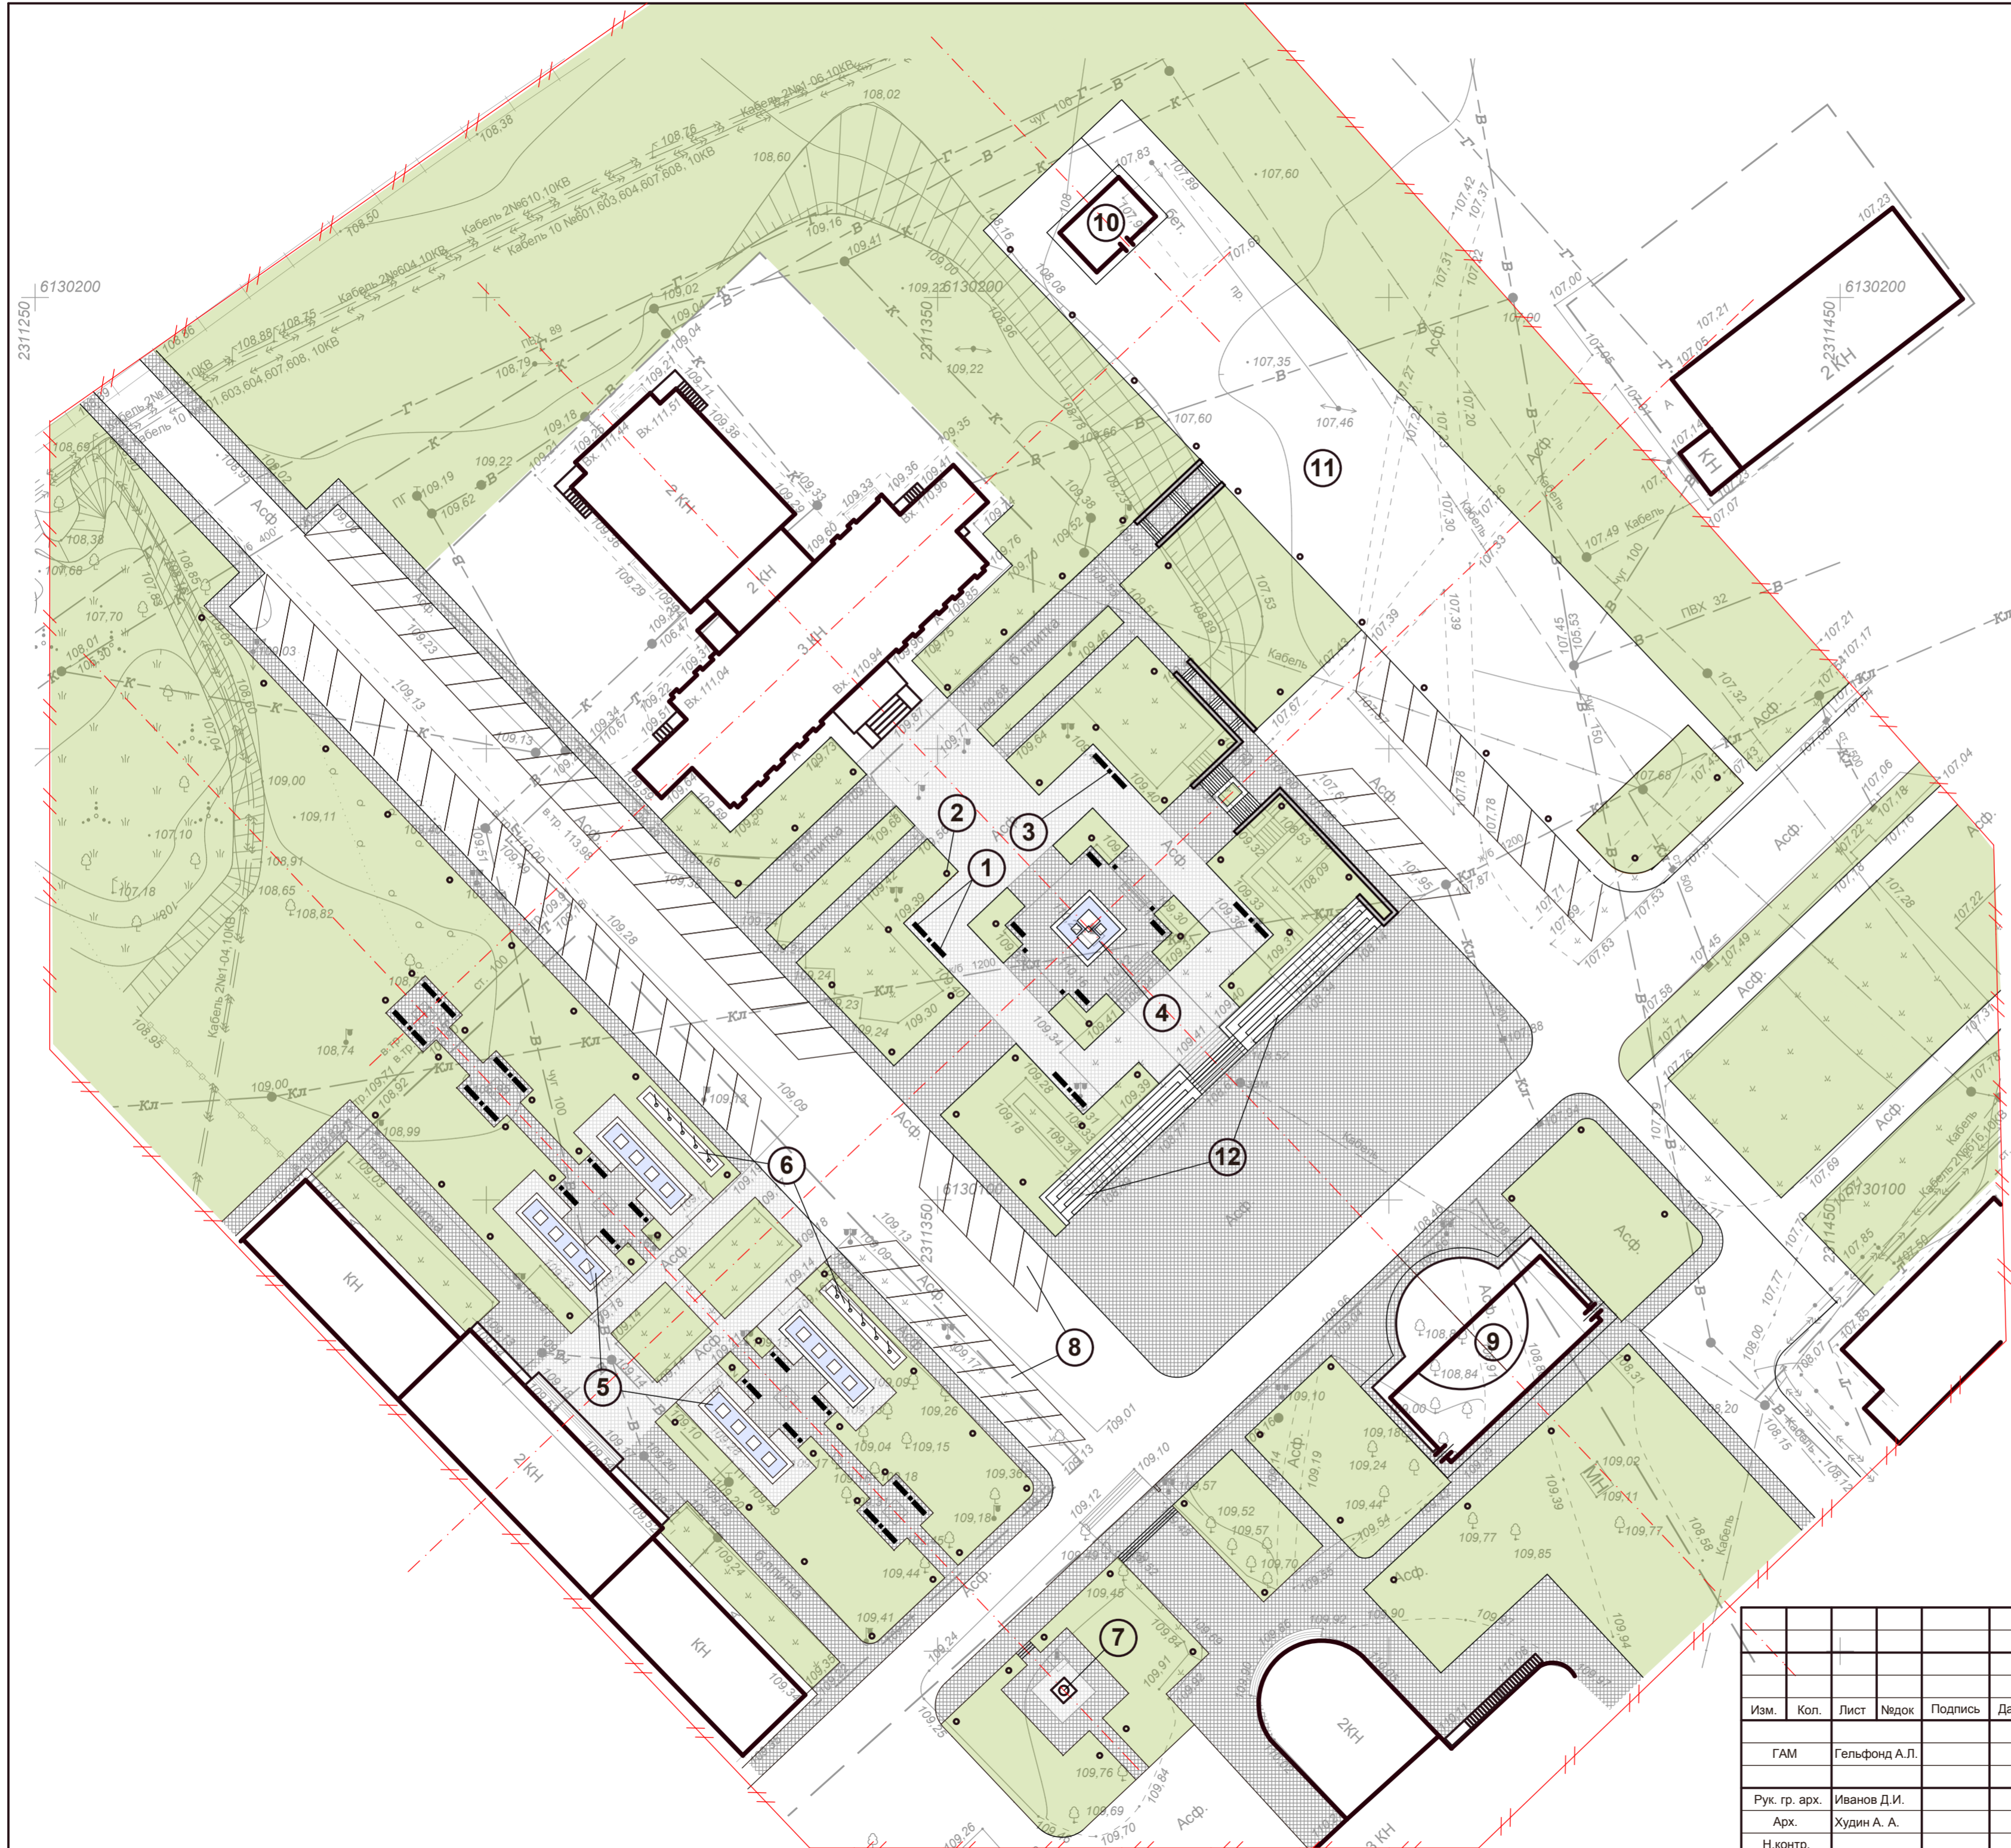

ЭКСПЛИКАЦИЯ

№	Условные обозначения	Наименование	№ типового проекта	Кол-во
1	—	Скамья		32
2	•	Светильник		108
3	■	Урна для мусора		22
4		Бассейн с фонтаном		1
5		Бассейн с фонтаном		2
6		Группа флажштоков		2
7		Памятник Ленину		1
8		Парковочное место для а/м		70
9		Крытая стационарная сцена		
10		Туалеты		
11		Площадка под торговые ряды		
12		Трибуны		