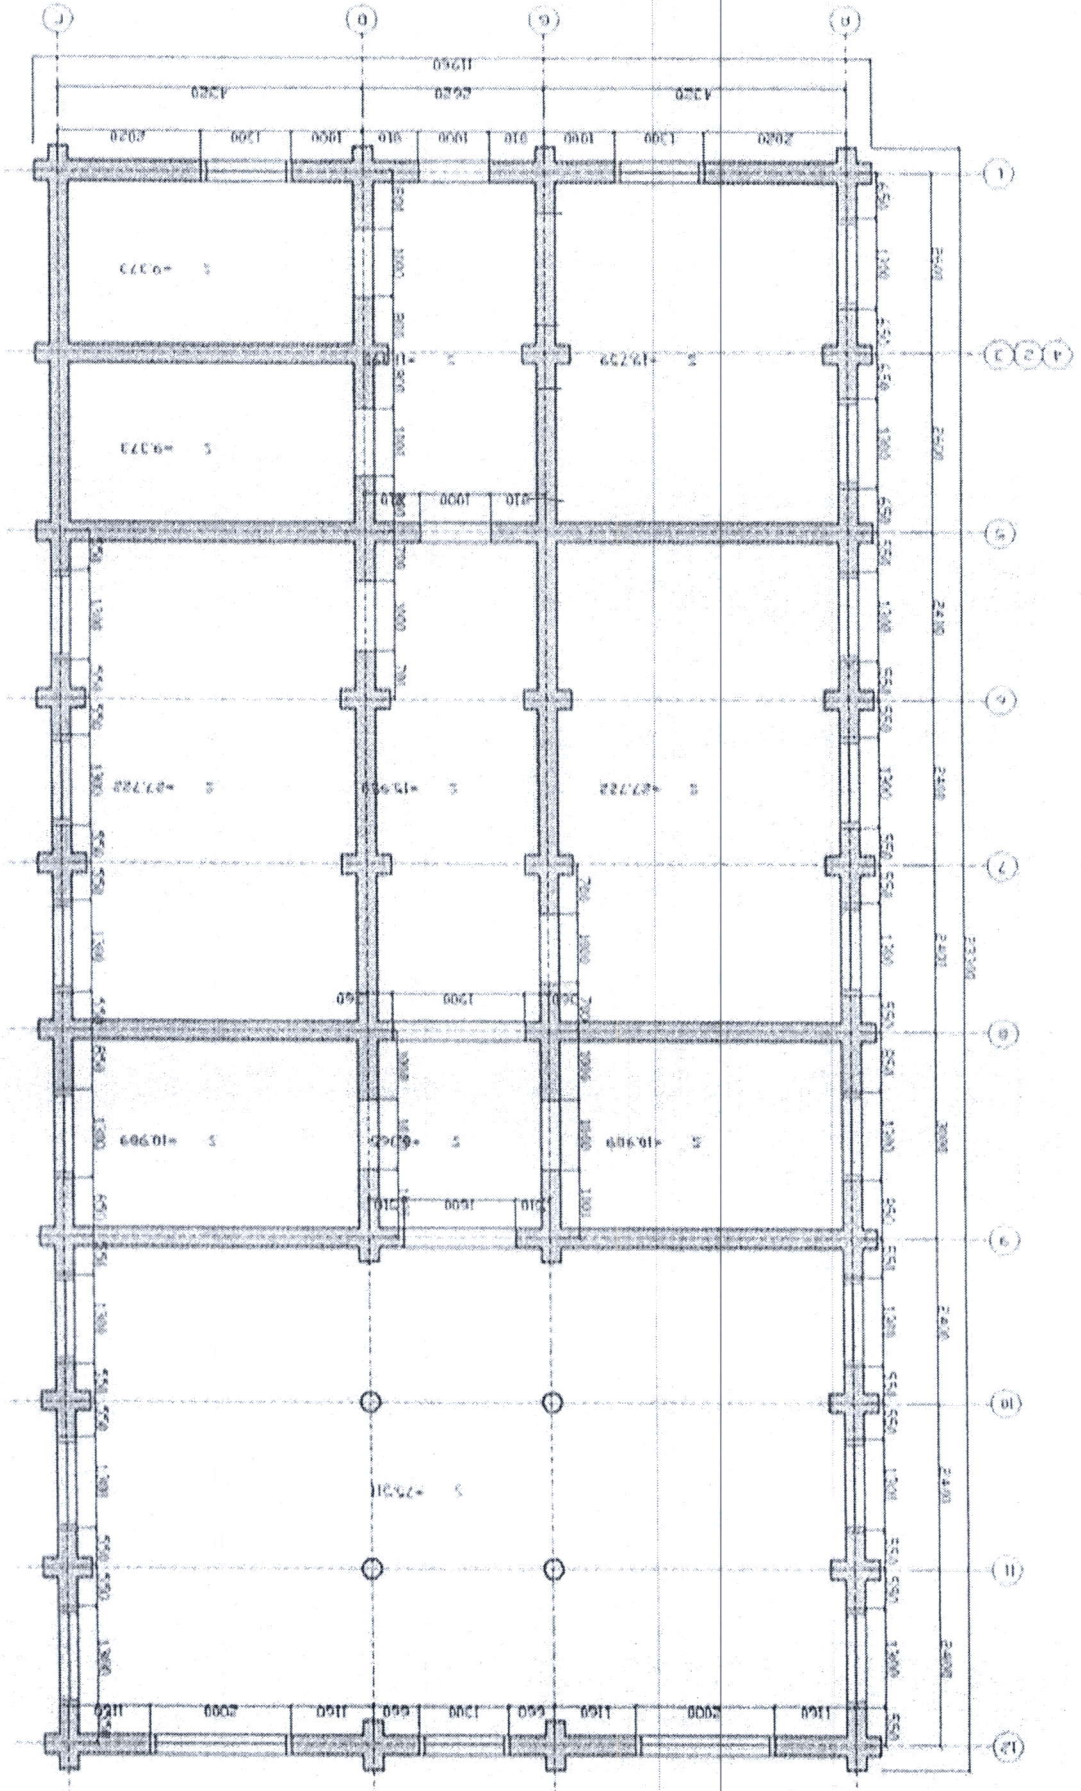

Религиозная организация «Свято-Троицкий Серафимо-Дивеевский женский монастырь
Нижегородской Епархии Русской Православной Церкви (Московский Патриархат)»

ПРОЕКТ

здания «Дом Паломника» скита Свято-Троицкого Серафимо-Дивеевского
монастыря в честь иконы Божией Матери «Умиление»

Нижегородская область, Кулебакский район, д. Меляево, ул. Центральная, д. 8

2021 год

Схема застройки земельного участка с кадастровым номером 52:39:0050007.307

по адресу: Нижегородская область, Кулебакский район, д. Мельево, ул. Центральная, д.28