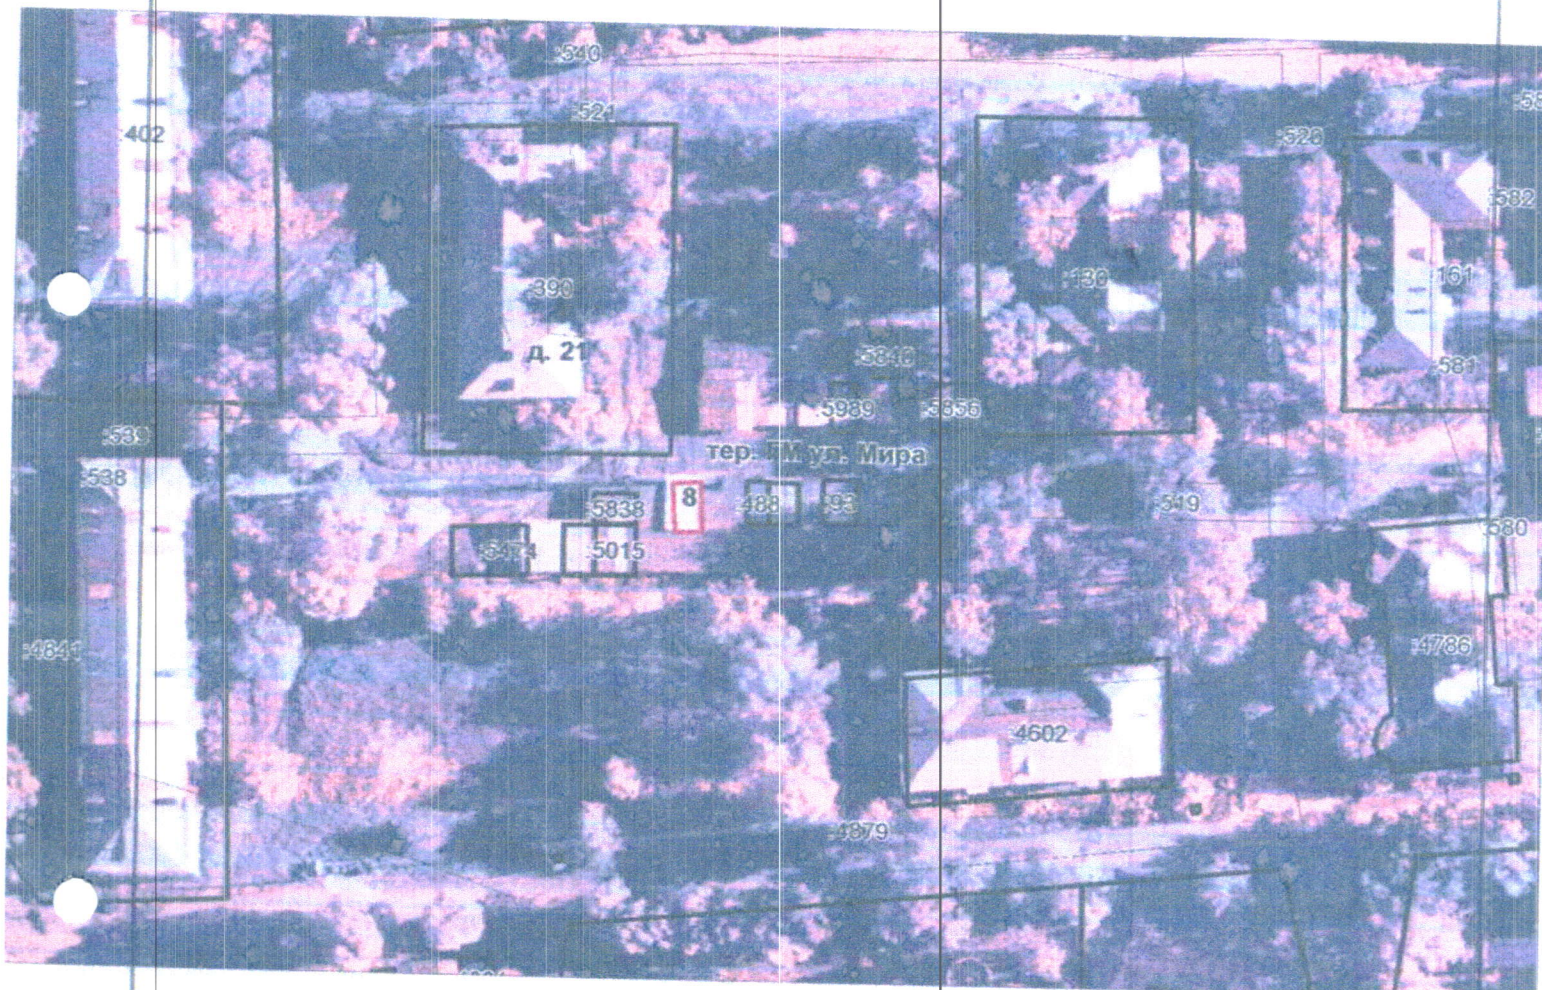

СХЕМА РАСПОЛОЖЕНИЯ ЗЕМЕЛЬНОГО УЧАСТКА

кадастровый квартал: 52:38:0010005

Местоположение: Российская Федерация, Нижегородская область,
городской округ город Кулебаки, г. Кулебаки,
тер. ГМ ул. Мира, гараж №8 во дворе д. 21

масштаб 1:1000

Площадь земельного участка фактическая

24 кв.м.

Визы:

КУМИ Администрации городского округа
город Кулебаки Нижегородской области

А. В. Борисова

Отдел архитектуры и организации строительства
городского округа город Кулебаки Нижегородской области