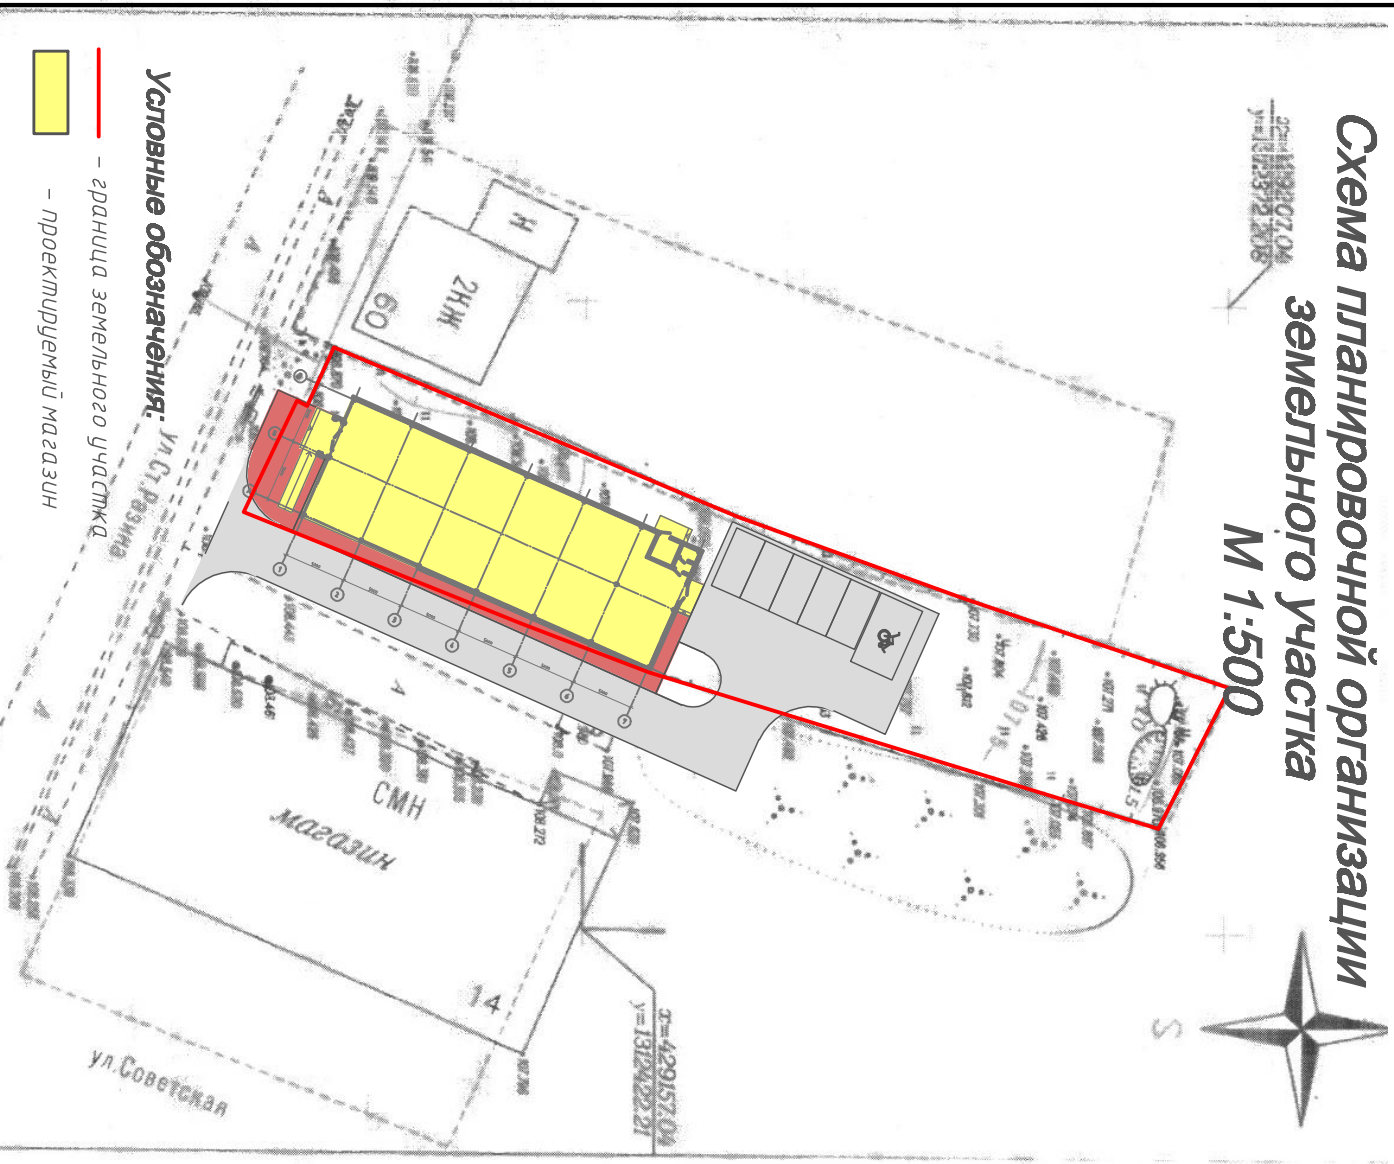

Схема планировочной организации земельного участка

М 1:500

Условно-разрешенная зона				ИН-12/10 - 19 - ПЗУ	
ПЯННОВ В.А.					
Проект магазина по адресу: Нижегородская обл., г.Кулебаки, ул.Степана Разина, дом 62					
Схема планировочной организации земельного участка, М1:500					
		Стадия		Листов	
		П		1	
		ООО		«ИнвестСтрой»	
		Архитектор		Николаев	
		Подп.		Дама	
		№ док.		Лист	
		Код. уч.		Изм.	