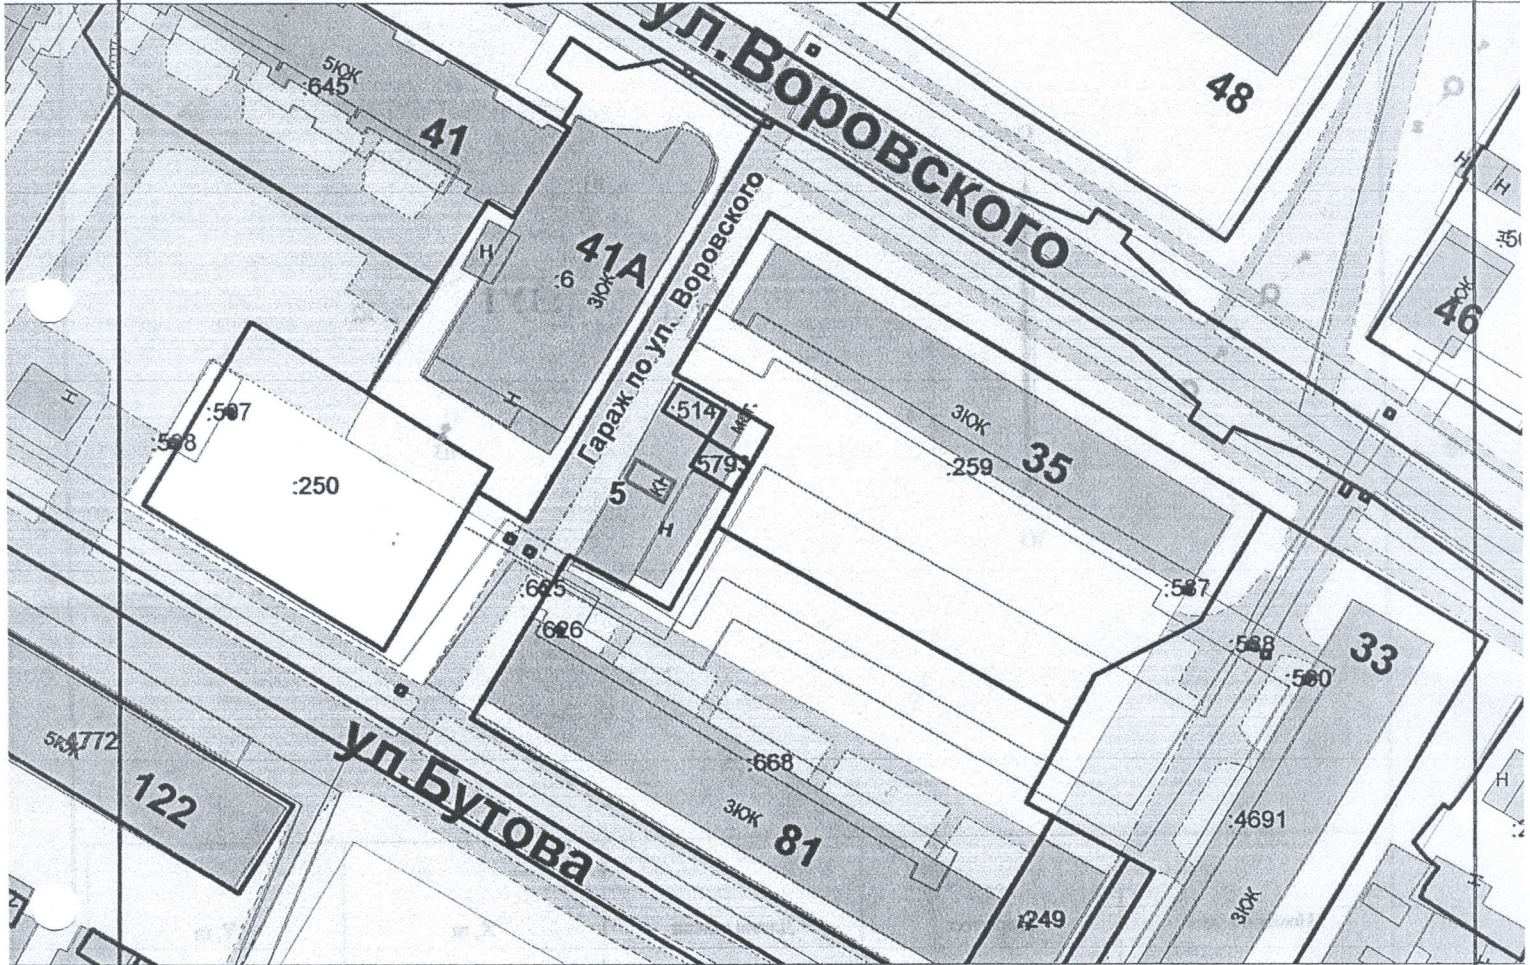

СХЕМА РАСПОЛОЖЕНИЯ ЗЕМЕЛЬНОГО УЧАСТКА

кадастровый квартал: 52:38:0020002

Местоположение: Российская Федерация, Нижегородская область,
городской округ город Кулебаки, г. Кулебаки,
ул. Воровского, во дворе дома №35, гараж № 5.

масштаб 1:1000

Площадь земельного участка фактическая

18 кв.м.

Визы:

КУМИ Администрации городского округа
город Кулебаки Нижегородской области

А. В. Борисова

Отдел архитектуры и организации строительства
городского округа город Кулебаки Нижегородской области