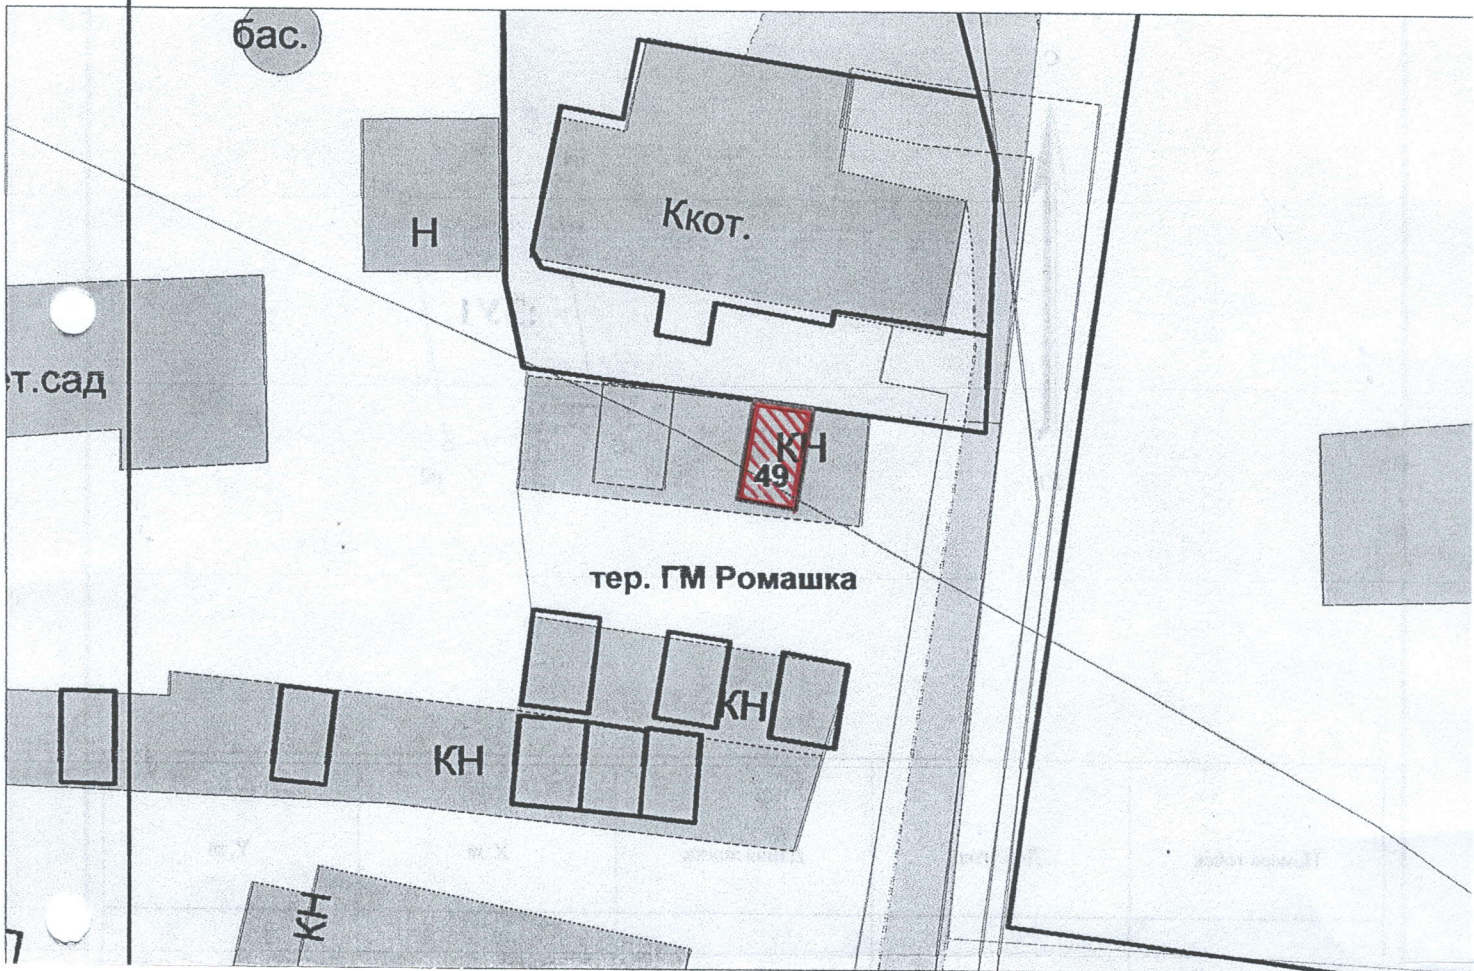

**СХЕМА РАСПОЛОЖЕНИЯ ЗЕМЕЛЬНОГО УЧАСТКА**

**кадастровый квартал: 52:38:0010005**

**Адрес: Российская Федерация, Нижегородская область, городской округ город Кулебаки,  
г. Кулебаки тер. ГМ Ромашка, гараж № 49**

**масштаб 1:500**

**СХЕМА РАСПОЛОЖЕНИЯ ЗЕМЕЛЬНОГО УЧАСТКА**

кадастровый квартал: 52:38:0010005

Адрес: Российская Федерация, Нижегородская область, городской округ город Кулебаки,  
г. Кулебаки тер. ГМ Ромашка, гараж № 49

масштаб 1:500