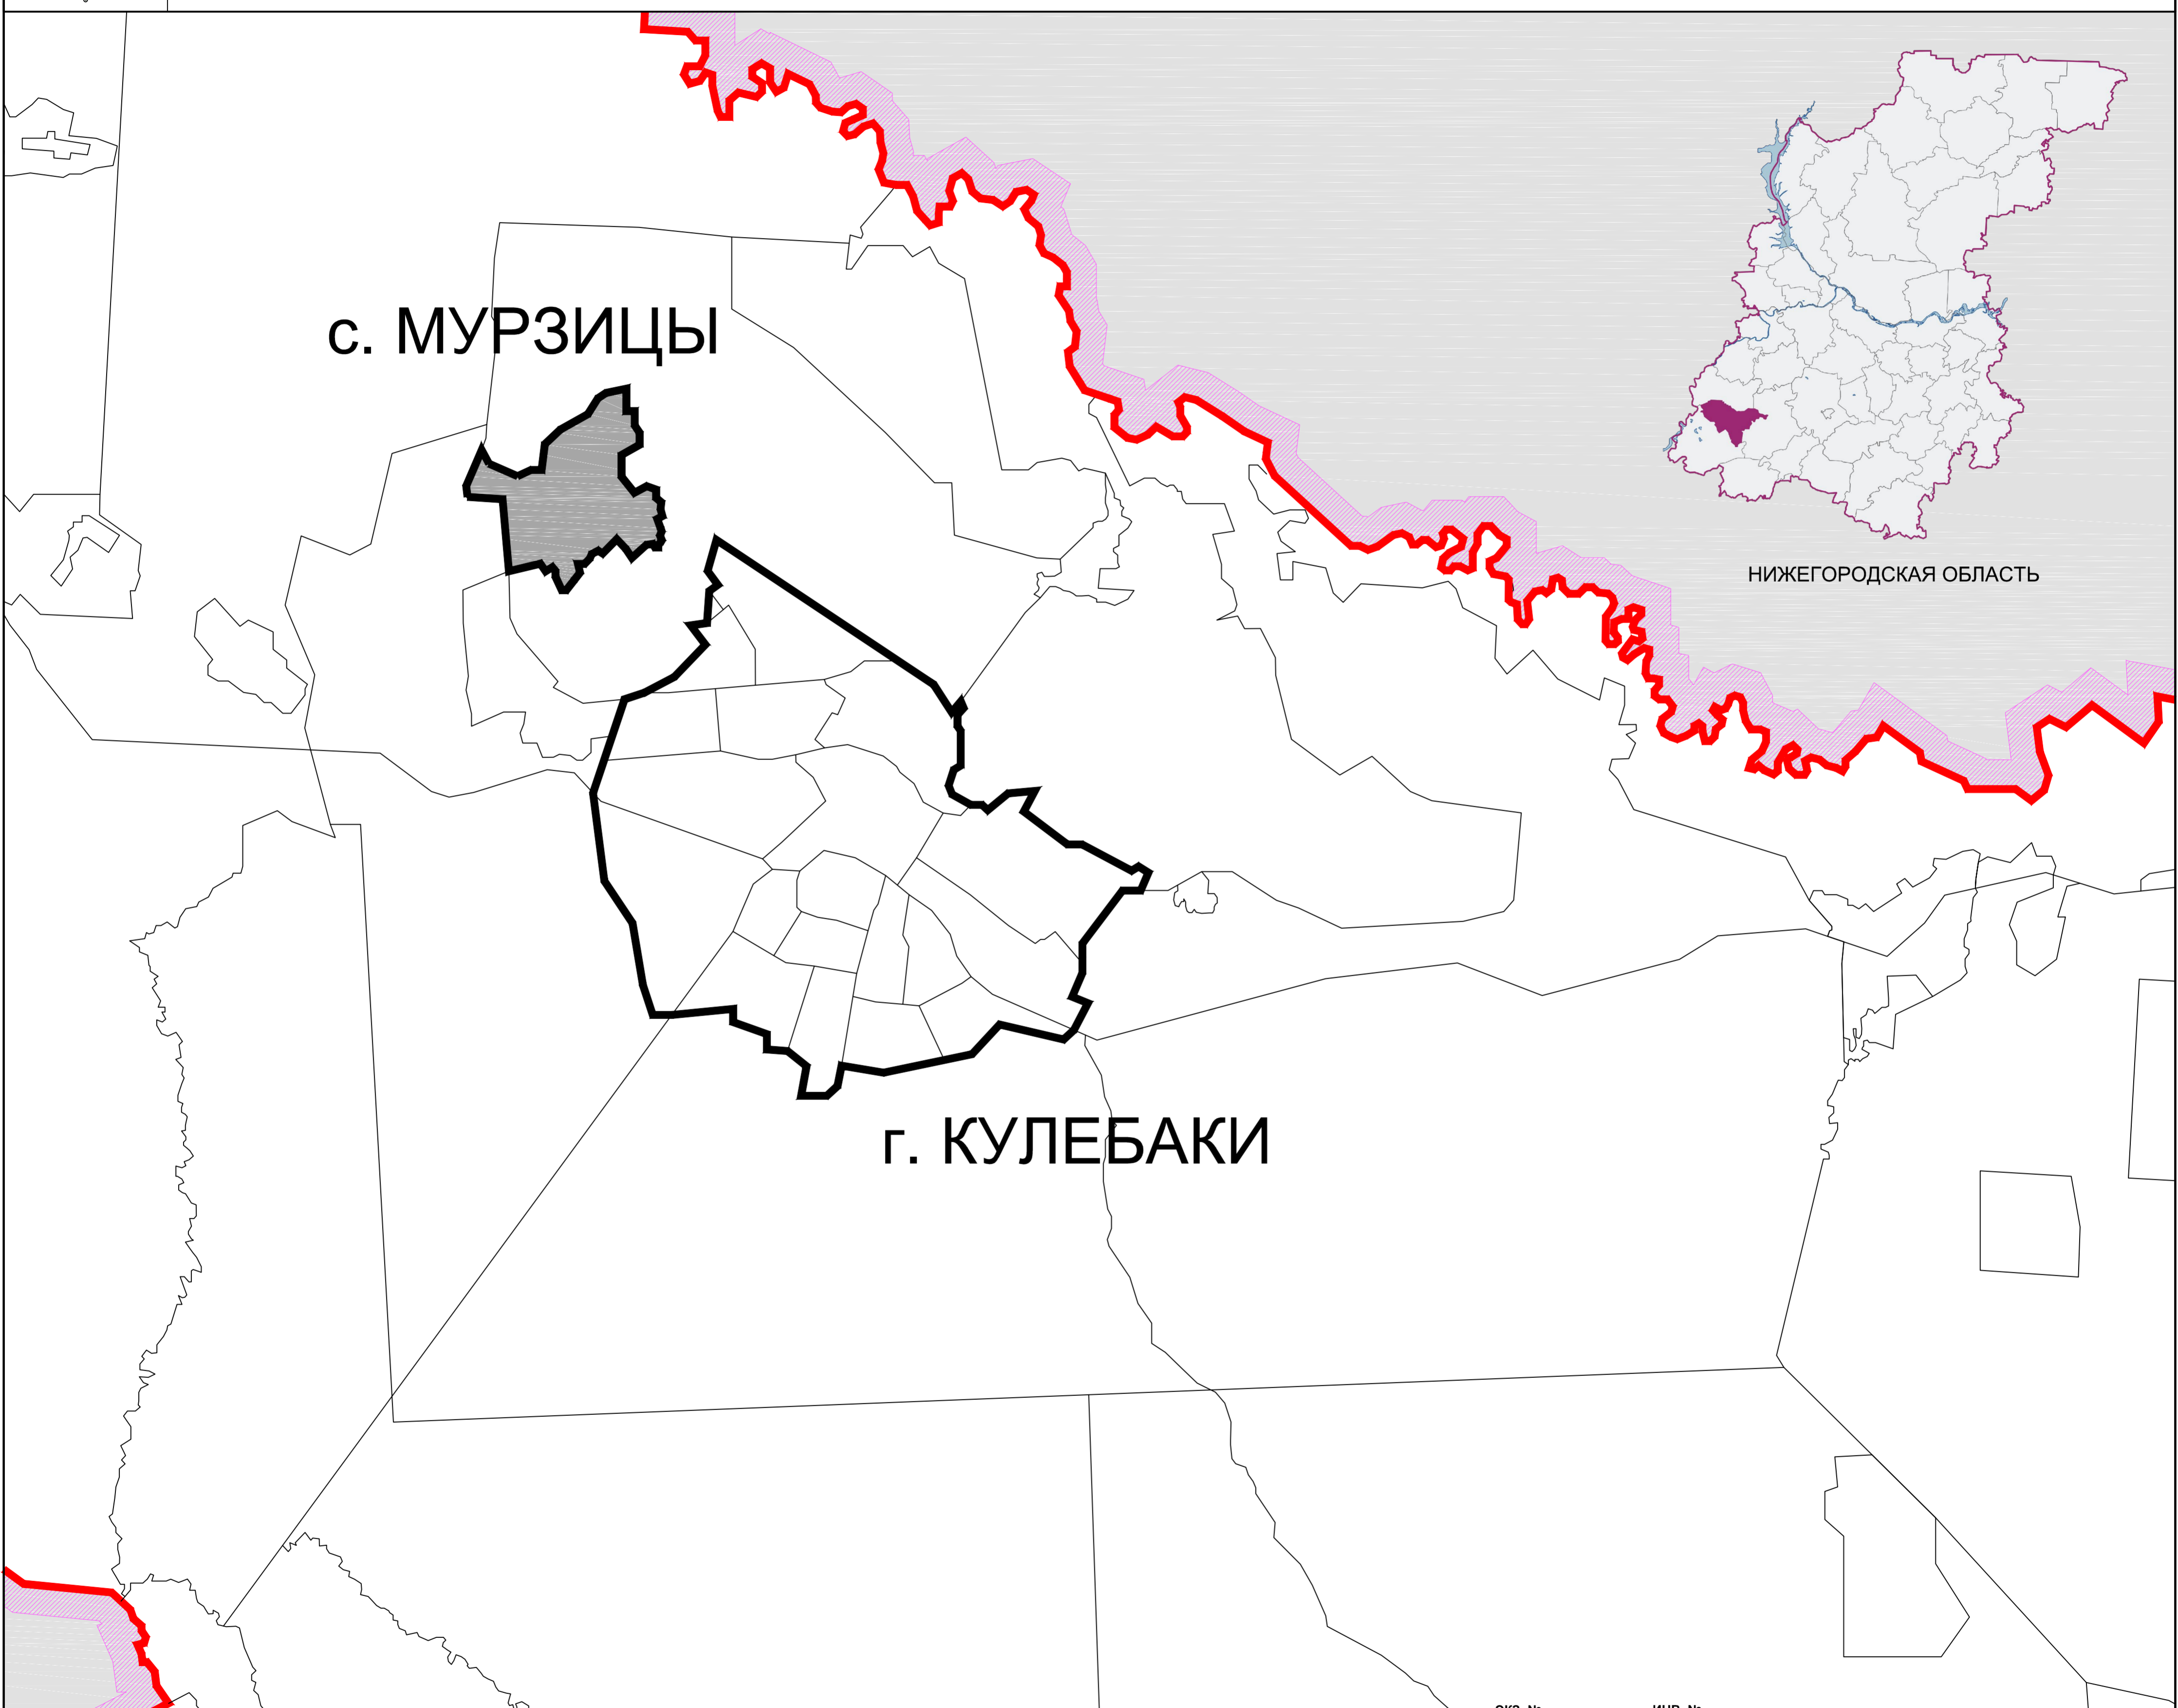

ГЕНЕРАЛЬНЫЙ ПЛАН с. МУРЗИЦЫ
КУЛЕБАКСКОГО РАЙОНА
НИЖЕГОРОДСКОЙ ОБЛАСТИ

КАРТА ПОЛОЖЕНИЯ НАСЕЛЕННОГО ПУНКТА В СИСТЕМЕ РАССЕЛЕНИЯ

с. МУРЗИЦЫ

НИЖЕГОРОДСКАЯ ОБЛАСТЬ

г. КУЛЕБАКИ

УСЛОВНЫЕ ОБОЗНАЧЕНИЯ

СУЩЕСТВ.	НАИМЕНОВАНИЕ
	ТЕРРИТОРИЯ КУЛЕБАКСКОГО МУНИЦИПАЛЬНОГО РАЙОНА В НИЖЕГОРОДСКОЙ ОБЛАСТИ
	ГРАНИЦА КУЛЕБАКСКОГО МУНИЦИПАЛЬНОГО РАЙОНА
	ГРАНИЦА АДМИНИСТРАТИВНОГО ЦЕНТРА КУЛЕБАКСКОГО МУНИЦИПАЛЬНОГО РАЙОНА
	ТЕРРИТОРИЯ НАСЕЛЕННОГО ПУНКТА МУРЗИЦЫ

ЭКЗ. №

ИНВ. №

МП ИРГ "НИЖЕГОРОДГРАЖДАННИПРОЕКТ"

Нач. ОГ	Парфенов
Нач. ОГО	Валуйская
Архитектор	Литаров

Заказчик: Администрация Кулебакского района
Нижегородской области

Карта положения населенного
пункта в системе расселения

Стадия Лист Листов

ГП 1 10

МАСШТАБ 1 : 20000

Отдел Генплана